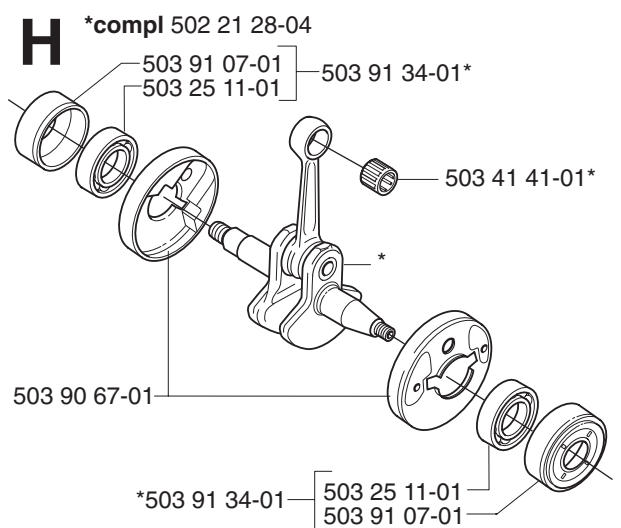

 (GR 2032 D) 503 97 37-05
 (GR 2032 L) 503 97 37-06
 (GR 2036) 503 97 37-07

GR 2032 D
PURE
POWER
F
 *compl 503 72 80-01 \varnothing 35mm (2032)
 *compl 503 69 46-01 \varnothing 38mm (2036)

 *compl 502 21 43-02 (2032)
 *compl 503 68 64-02 (2036)
G502 18 94-03 (2032)
502 18 94-02 (2036)

503 20 07-30 (x2)

502 21 57-03 (2032)
502 21 57-01 (2036)503 21 49-25
(x4)
 (2032) compl 503 71 40-01
 (2036) compl 503 16 13-02

503 52 12-04

**H**

*compl 502 21 28-04

503 91 07-01
503 25 11-01

503 91 34-01*

503 41 41-01*

503 90 67-01

*503 91 34-01
503 25 11-01
503 91 07-01**J**

502 19 84-01

502 21 23-01

537 05 27-01
Walbro WT 548503 93 66-01
731 23 14-01

502 20 84-01

537 02 48-01

503 73 58-01* (x2)

537 04 24-03

537 04 24-04*

503 44 32-01

725 53 72-55 (x4)

L

*compl 503 90 47-02

**M***compl 502 21 92-04 (20mm)
*compl 502 21 92-08 (1"/25,4mm)**GR 2032***compl 503 75 83-01 (20mm)
*compl 503 75 83-02 (1"/25,4mm)**GR 2036**