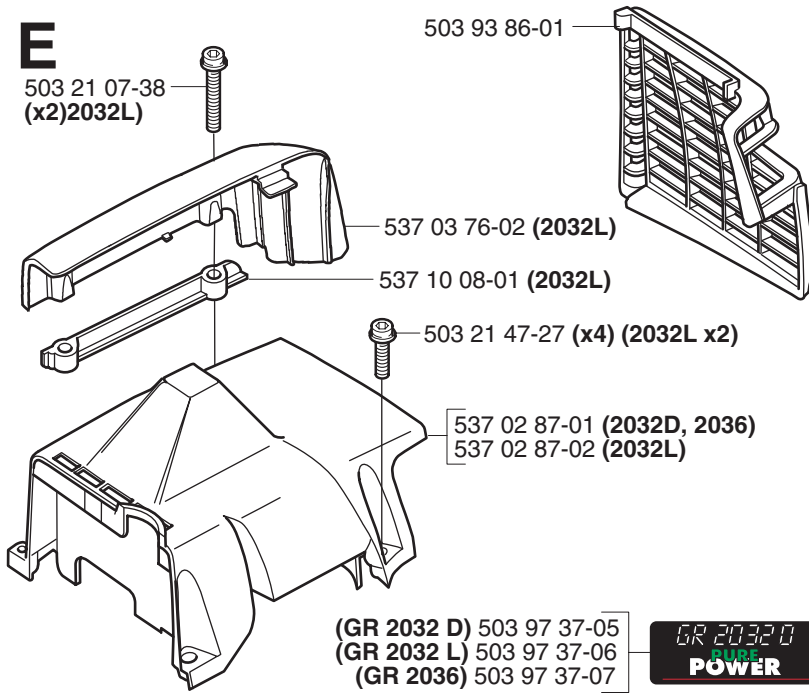

A

*compl 503 78 05-04

GR 2032

B *compl 502 19 58-14
**compl 503 72 43-04

GR 2032

C**GR 2036****D****GR 2036**

E503 21 07-38
(x2)2032L

503 93 86-01

 (GR 2032 D) 503 97 37-05
 (GR 2032 L) 503 97 37-06
 (GR 2036) 503 97 37-07

GR 2032 D
PURE
POWER
F
 *compl 503 72 80-01 \varnothing 35mm (2032)
 *compl 503 69 46-01 \varnothing 38mm (2036)

 *compl 502 21 43-02 (2032)
 *compl 503 68 64-02 (2036)
G502 18 94-03 (2032)
502 18 94-02 (2036)

503 20 07-30 (x2)

502 21 57-03 (2032)
502 21 57-01 (2036)503 21 49-25
(x4)
 (2032) compl 503 71 40-01
 (2036) compl 503 16 13-02

503 52 12-04

**H**

*compl 502 21 28-04

503 91 07-01
503 25 11-01

503 91 34-01*