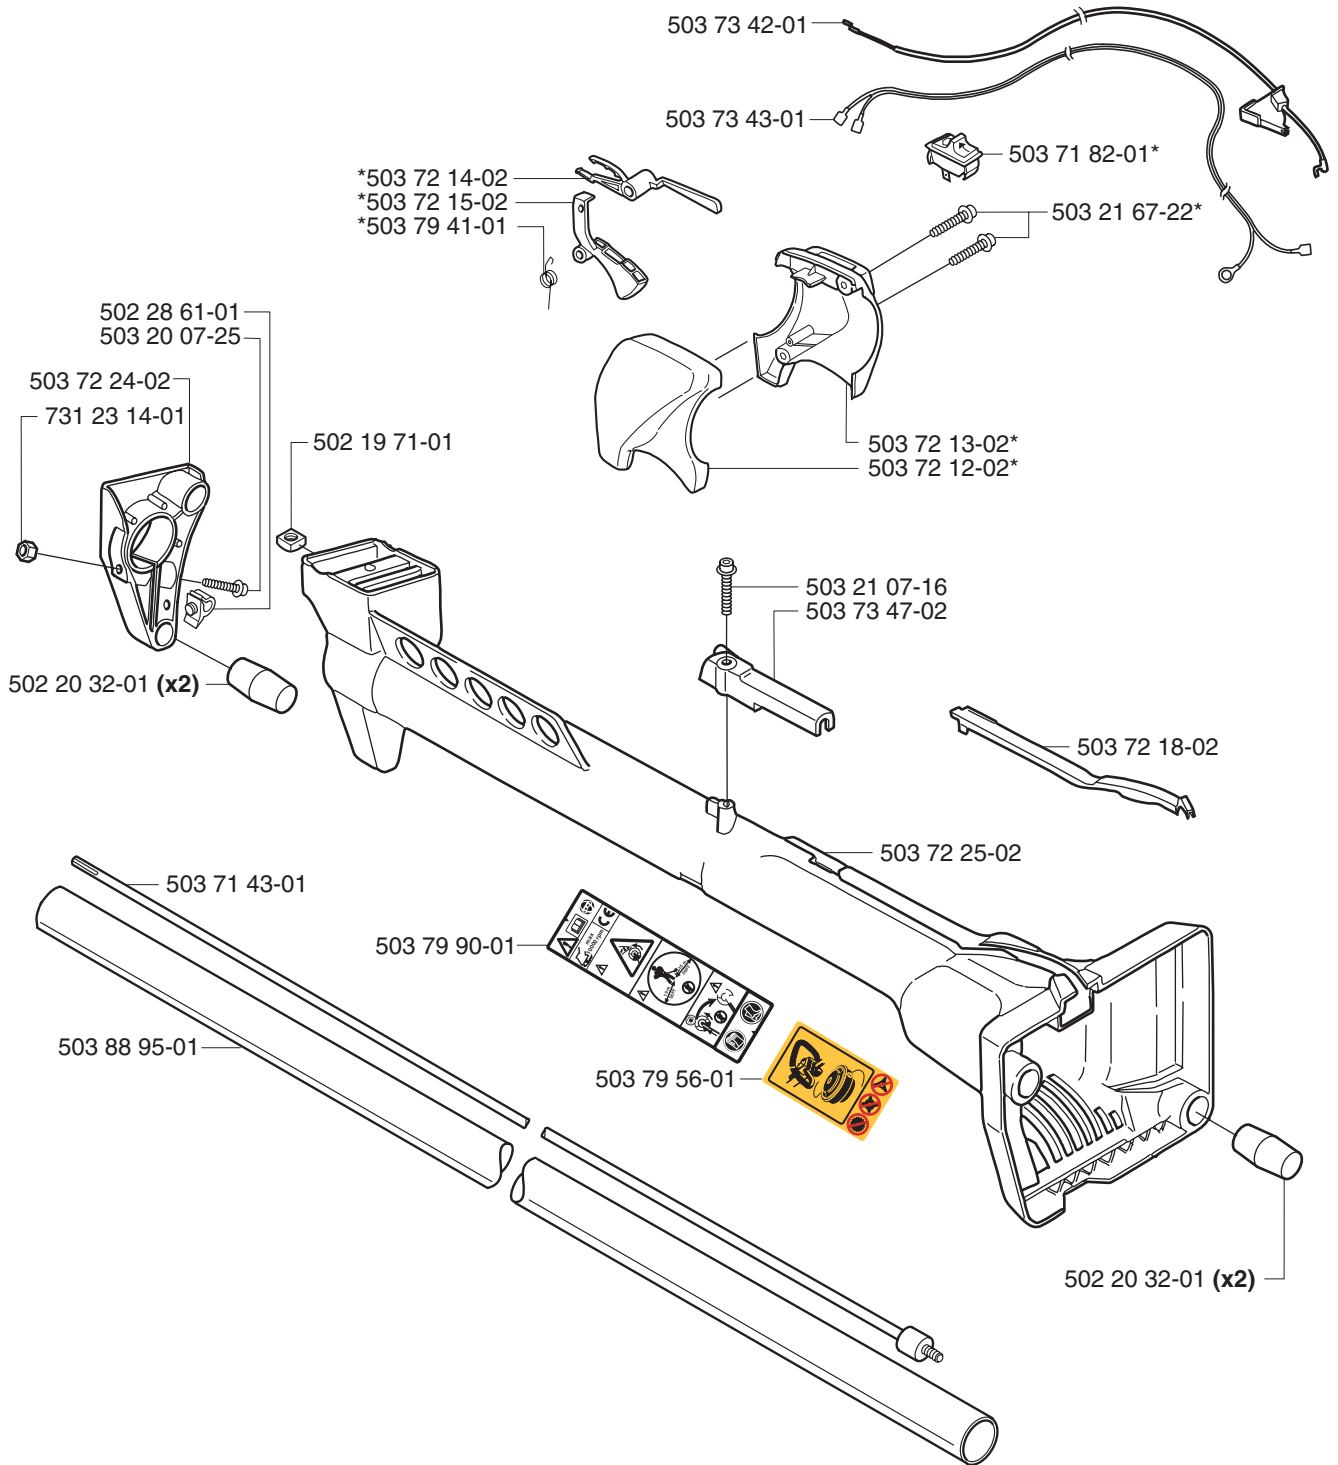

A

*compl 503 78 05-04

GR 2032

B *compl 502 19 58-14
**compl 503 72 43-04

GR 2032

C**GR 2036****D****GR 2036**

E503 21 07-38
(x2)2032L

503 93 86-01

 (GR 2032 D) 503 97 37-05
 (GR 2032 L) 503 97 37-06
 (GR 2036) 503 97 37-07

GR 2032 D
PURE
POWER
F
 *compl 503 72 80-01 \varnothing 35mm (2032)
 *compl 503 69 46-01 \varnothing 38mm (2036)

 *compl 502 21 43-02 (2032)
 *compl 503 68 64-02 (2036)
G502 18 94-03 (2032)
502 18 94-02 (2036)

503 73 58-01* (x2)

537 04 24-03

537 04 24-04*

503 44 32-01

725 53 72-55 (x4)

L

*compl 503 90 47-02

**M***compl 502 21 92-04 (20mm)
*compl 502 21 92-08 (1"/25,4mm)**GR 2032***compl 503 75 83-01 (20mm)
*compl 503 75 83-02 (1"/25,4mm)**GR 2036**

N = New part
 Neues teil
 Nouvelle piece
 Nueva pieza
 Ny detalj

N

*compl 503 79 06-01

**P**

*compl 502 21 95-03

**Q**

compl 537 05 27-01

Walbro WT 548