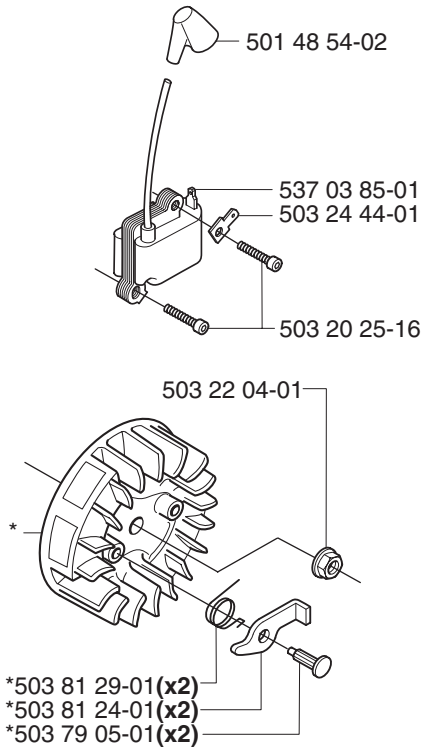

503 73 58-01* (x2)

537 04 24-03

537 04 24-04*

503 44 32-01

725 53 72-55 (x4)

L

*compl 503 90 47-02

**M***compl 502 21 92-04 (20mm)
*compl 502 21 92-08 (1"/25,4mm)**GR 2032***compl 503 75 83-01 (20mm)
*compl 503 75 83-02 (1"/25,4mm)**GR 2036**

N = New part
 Neues teil
 Nouvelle piece
 Nueva pieza
 Ny detalj

N

*compl 503 79 06-01

**P**

*compl 502 21 95-03

**Q**

compl 537 05 27-01

Walbro WT 548