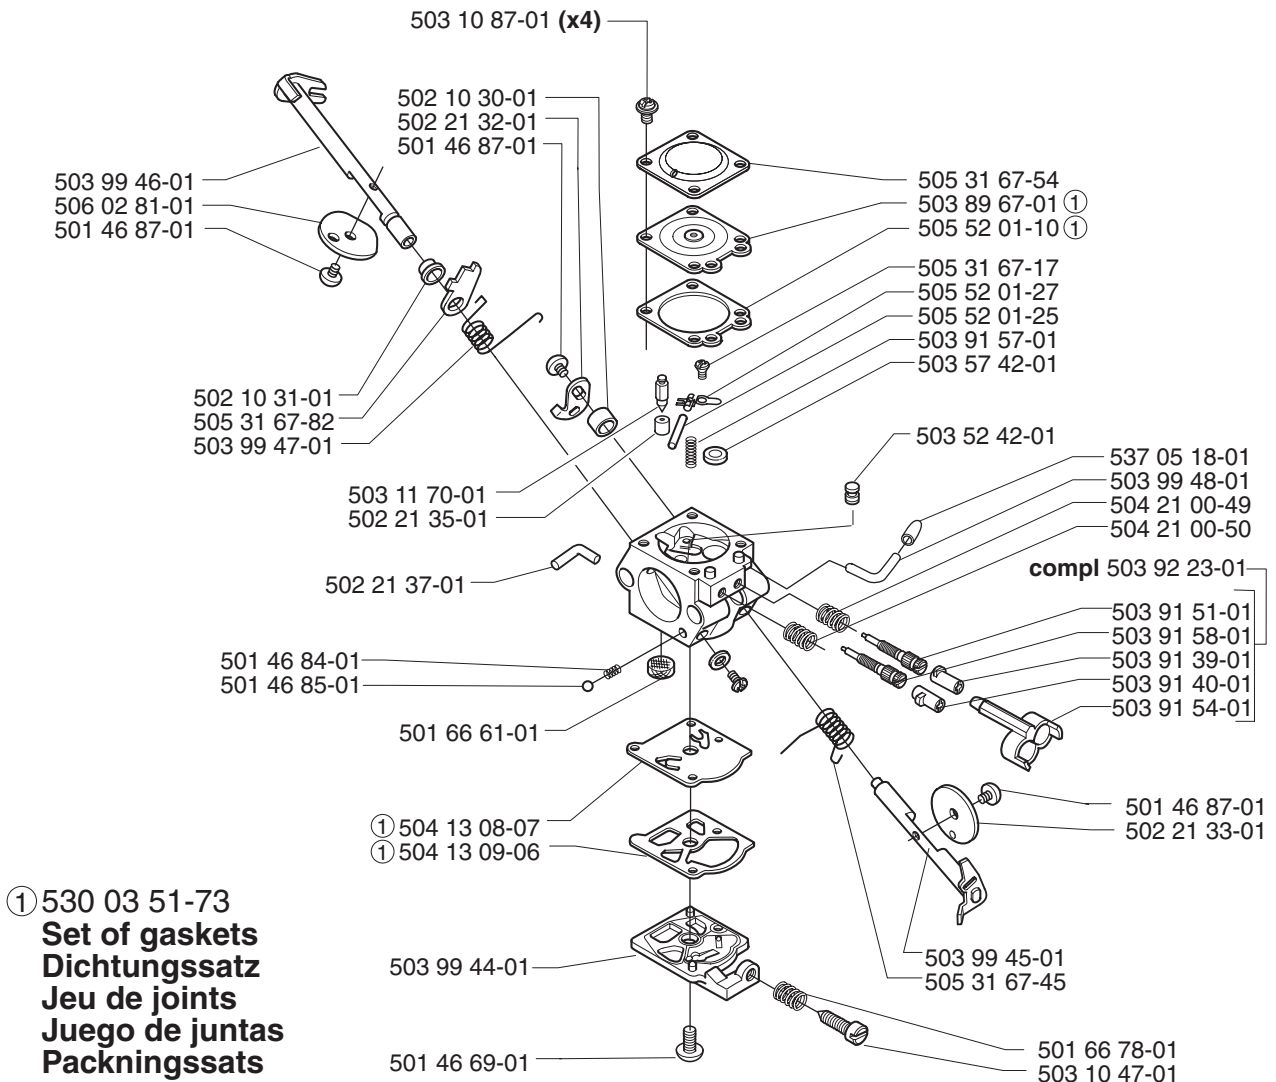

503 73 58-01* (x2)

537 04 24-03

537 04 24-04*

503 44 32-01

725 53 72-55 (x4)

L

*compl 503 90 47-02

**M***compl 502 21 92-04 (20mm)
*compl 502 21 92-08 (1"/25,4mm)**GR 2032***compl 503 75 83-01 (20mm)
*compl 503 75 83-02 (1"/25,4mm)**GR 2036**

N = New part
 Neues teil
 Nouvelle piece
 Nueva pieza
 Ny detalj

N

*compl 503 79 06-01

**P**

*compl 502 21 95-03

**Q**

compl 537 05 27-01

Walbro WT 548