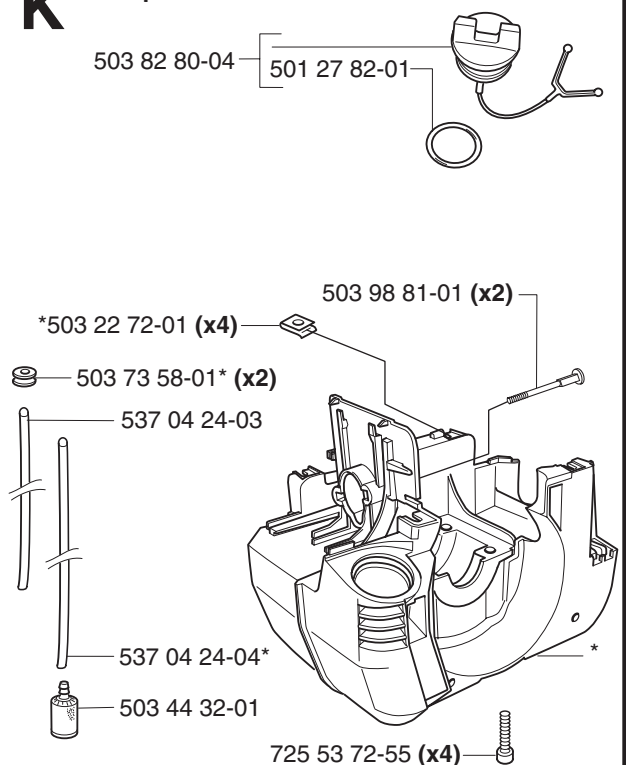

503 41 41-01*

503 90 67-01

*503 91 34-01
503 25 11-01
503 91 07-01**J**

502 19 84-01

502 21 23-01

537 05 27-01
Walbro WT 548503 93 66-01
731 23 14-01

502 20 84-01

537 02 48-01

731 71 14-51 (x2)

502 19 86-02
537 02 88-01502 20 83-02
502 20 65-01

537 04 24-02

**K**

*compl 503 92 22-01

503 82 80-04
501 27 82-01

*503 22 72-01 (x4)

503 98 81-01 (x2)

503 73 58-01* (x2)

537 04 24-03

537 04 24-04*

503 44 32-01

725 53 72-55 (x4)

L

*compl 503 90 47-02

**M***compl 502 21 92-04 (20mm)
*compl 502 21 92-08 (1"/25,4mm)**GR 2032***compl 503 75 83-01 (20mm)
*compl 503 75 83-02 (1"/25,4mm)**GR 2036**

N = New part
 Neues teil
 Nouvelle piece
 Nueva pieza
 Ny detalj

N

*compl 503 79 06-01

**P**

*compl 502 21 95-03

**Q**

compl 537 05 27-01

Walbro WT 548