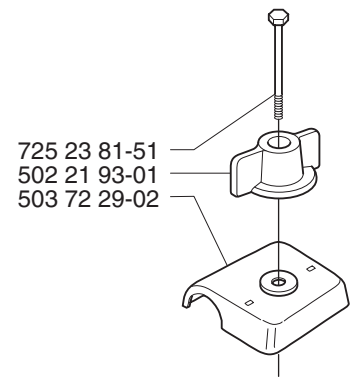

A

*compl 503 78 05-04

GR 2032

B *compl 502 19 58-14
**compl 503 72 43-04

GR 2032

C**GR 2036****D****GR 2036**

E503 21 07-38
(x2)2032L

503 93 86-01

 (GR 2032 D) 503 97 37-05
 (GR 2032 L) 503 97 37-06
 (GR 2036) 503 97 37-07

GR 2032 D
PURE
POWER
F
 *compl 503 72 80-01 \varnothing 35mm (2032)
 *compl 503 69 46-01 \varnothing 38mm (2036)

 *compl 502 21 43-02 (2032)
 *compl 503 68 64-02 (2036)
G502 18 94-03 (2032)
502 18 94-02 (2036)

503 20 07-30 (x2)

502 21 57-03 (2032)
502 21 57-01 (2036)503 21 49-25
(x4)
 (2032) compl 503 71 40-01
 (2036) compl 503 16 13-02

503 52 12-04

**H**

*compl 502 21 28-04

503 91 07-01
503 25 11-01

503 91 34-01*

503 73 58-01* (x2)

537 04 24-03

537 04 24-04*

503 44 32-01

725 53 72-55 (x4)

L

*compl 503 90 47-02

**M***compl 502 21 92-04 (20mm)
*compl 502 21 92-08 (1"/25,4mm)**GR 2032***compl 503 75 83-01 (20mm)
*compl 503 75 83-02 (1"/25,4mm)**GR 2036**